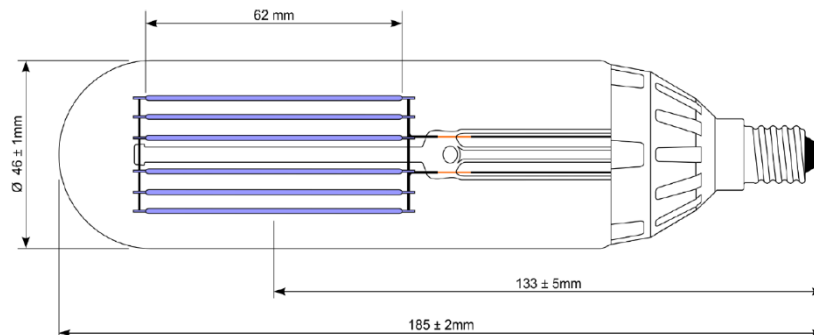

SYLTRAP by Sylvania

LED5WE14AAES

Les lampes LED Sylvania LED5WE14AAES émettent une radiation UV très élevée avec un pic à 370nm.
La sensibilité de l'œil des insectes volants est généralement à cette longueur d'onde.
Version Anti-éclats avec gaine de protection.

CARACTERISTIQUES

Puissance (nominale) (W)	5,00
Tension (V)	230,00
Intensité (A)	0,045
Durée de vie supérieure ou égale (hr)	16 000
Plage de température de fonctionnement (°C)	-40°C - 45°C
Type	LED
Culot	E14

DONNEES PHYSIQUES