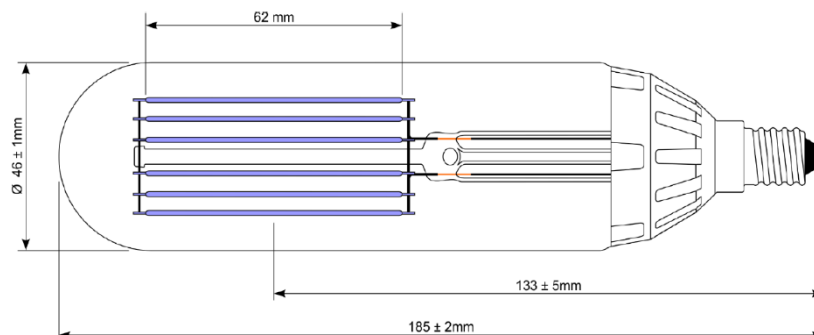

CARACTERISTIQUES

Puissance (nominale) (W)	5,00
Tension (V)	230,00
Intensité (A)	0,045
Durée de vie supérieure ou égale (hr)	16 000
Plage de température de fonctionnement (°C)	-40°C - 45°C
Type	LED
Culot	E14

DONNEES PHYSIQUES

Technical Sheet

SYLTRAP by Sylvania

LED5WE14AAES

Sylvania LED5WE14AAES LED lamps emit very high UV radiation with a peak at 370nm. The sensitivity of flying insect eyes is usually at this wavelength. Shatterproof version with protective sheath.

PRODUCT FEATURES

Lamp Power (W)	5,00
Product Voltage (V)	230,00
Intensity (A)	0,045
Life span over or equal (h)	16 000
Operating temperature range (°C)	-40°C - 45°C
Type	LED
Cap/Base	E14

PHYSICAL DATA

BRC SAS 21 Rue des Coteaux
de Grandlieu - 44830 Bouaye FRANCE
Tel.: 33. (0)2.40.34.57.24