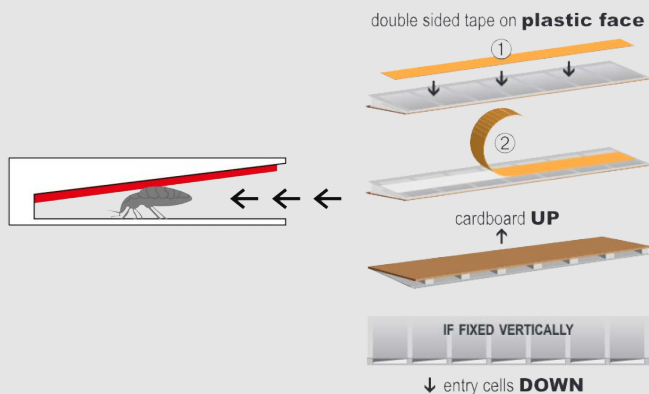

ARMOSA SAS

209-217 Avenue de la République
Parc de la Croisée, B1/B2
93800 Épinay-Sur-Seine - France

T. 01 39 89 85 86

M. info-3d@armosa.eu
MAJEB0421

F. 01 39 89 86 44

W. www.armosa.eu

ARMOSA